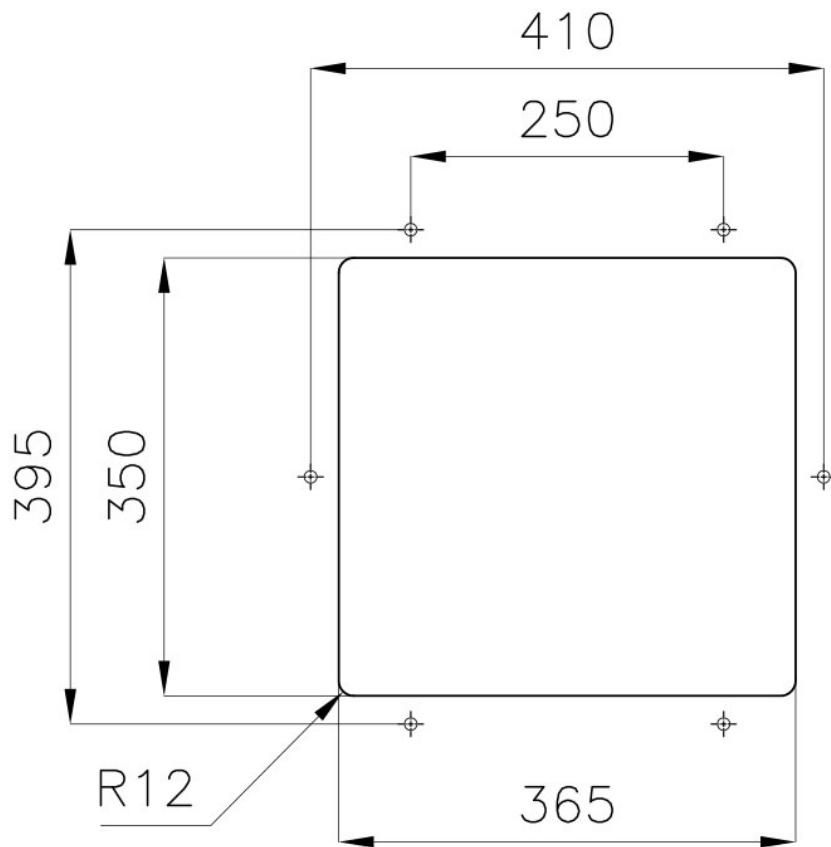

#### Bordo Installazione

Sottotop

#### Materiale

Acciaio inox AISI 304

Texture	Spazzolato
Base	45 cm
Dimensioni	395x380 mm
Dotazioni standard	Ganci di fissaggio, guarnizione, piletta, troppo-pieno e sifone, Imballo in scatola
Fori Mixer	Nessun foro di serie
Foro incasso	Vedi scheda tecnica
Gocciolatoio	No
Larghezza	39.5 cm
Misura vasca	365x350mm
Numero vasche	1 vasca
Piletta	Piletta 3,5"

## DATI TECNICI

Cut out size – Dimensioni per foratura top