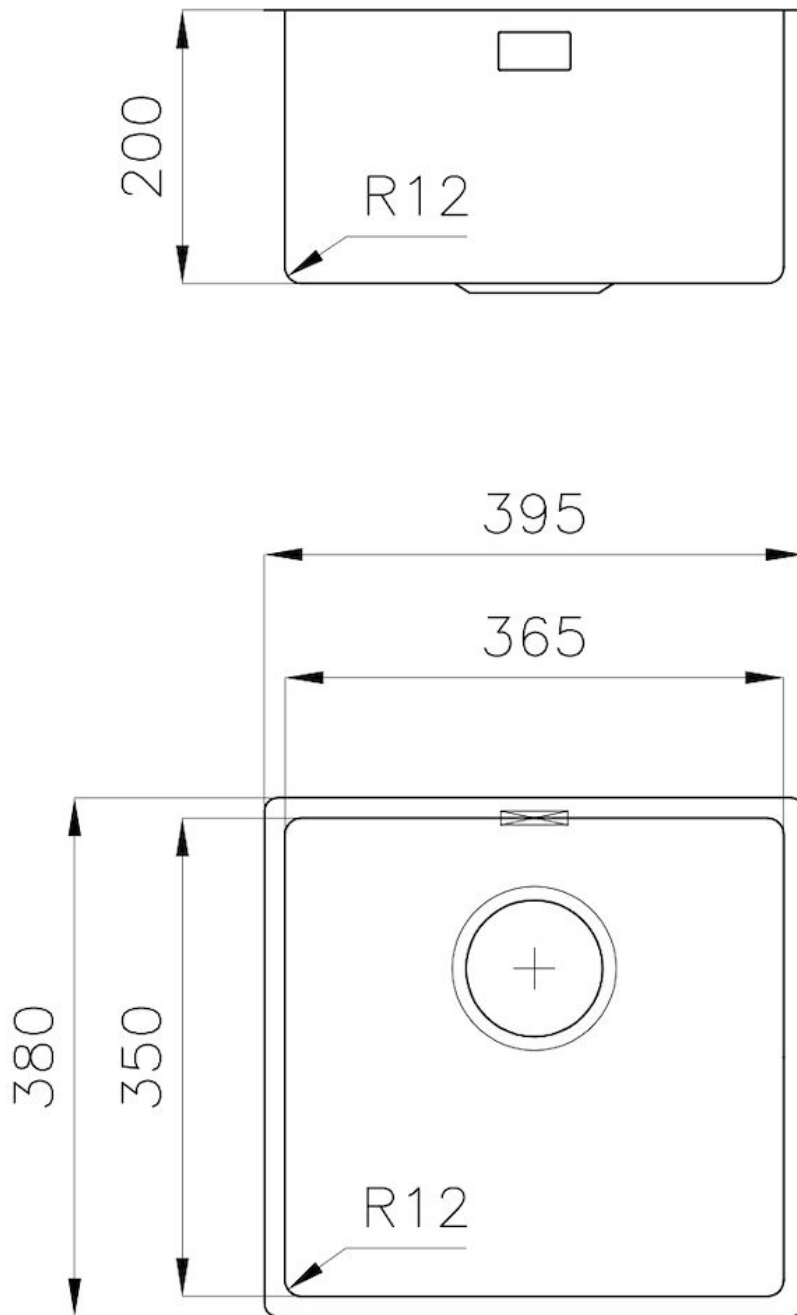

#### Bordo Installazione

Sottotop

#### Materiale

Acciaio inox AISI 304

Texture	Spazzolato
Base	45 cm
Dimensioni	395x380 mm
Dotazioni standard	Ganci di fissaggio, guarnizione, piletta, troppo-pieno e sifone, Imballo in scatola
Fori Mixer	Nessun foro di serie
Foro incasso	Vedi scheda tecnica
Gocciolatoio	No
Larghezza	39.5 cm
Misura vasca	365x350mm
Numero vasche	1 vasca
Piletta	Piletta 3,5"

## DATI TECNICI

Cut out size – Dimensioni per foratura top